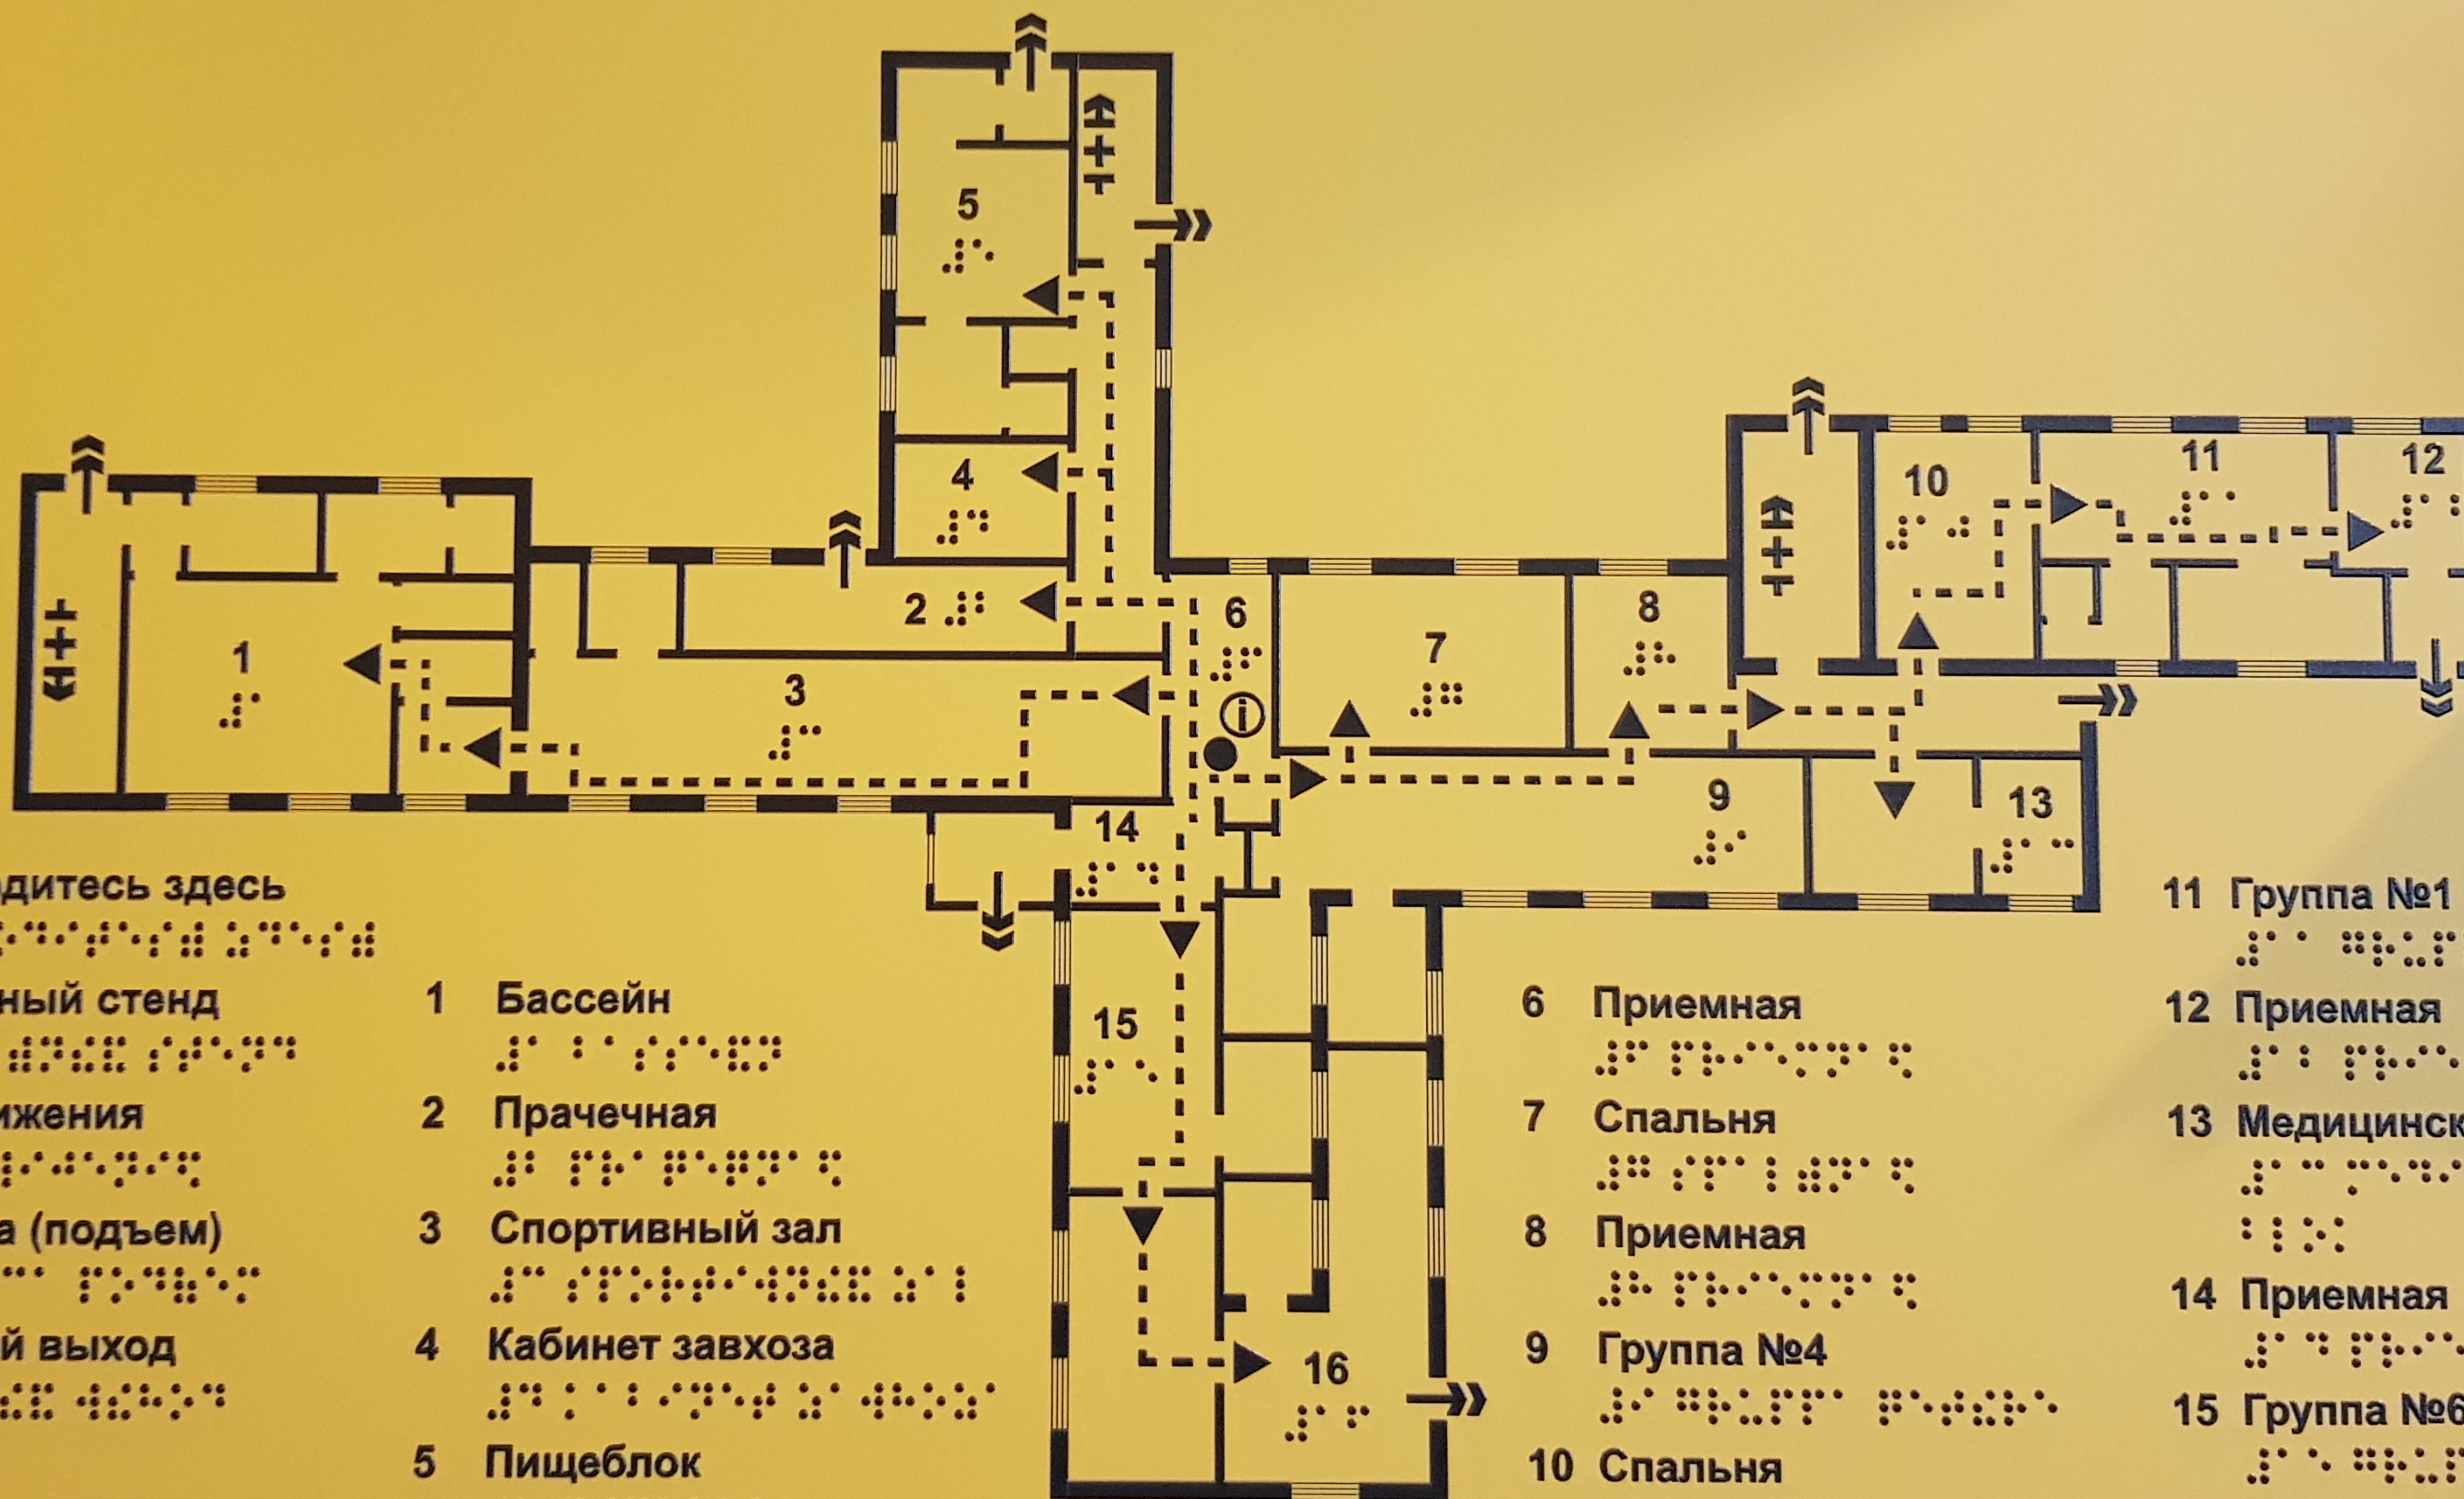

Муниципальное казенное дошкольное образовательное учреждение
 детский сад пристра и оздоровления «Ромашка»
 п. Лежнево, ул. 1-я Комсомольская, д. 8, 1 этаж

Braille text providing additional information or instructions, likely a title or address in Braille.

- Вы находитесь здесь
- Ⓢ Тактильный стенд
- ▲ Пути движения
- ⬆ Лестница (подъем)
- ⬆ Запасный выход

- 1 Бассейн
- 2 Прачечная
- 3 Спортивный зал
- 4 Кабинет завхоза
- 5 Пищеблок

- 6 Приемная
- 7 Спальня
- 8 Приемная
- 9 Группа №4
- 10 Спальня

- 11 Группа №1
- 12 Приемная
- 13 Медицинский блок
- 14 Приемная
- 15 Группа №6
- 16 Спальня

Муниципальное казенное дошкольное образовательное учреждение
 детский сад пристра и оздоровления «Ромашка»
 п. Лежнево, ул. 1-я Комсомольская, д. 8, 2 этаж

Муниципальное казенное дошкольное образовательное учреждение детский сад пристра и оздоровления «Ромашка» п. Лежнево, ул. 1-я Комсомольская, д. 8, 2 этаж

- Вы находитесь здесь
- ⓘ Тактильный стенд
- ▲ Пути движения
- ⬆️ Запасный выход
- ⬇️ Лестница (спуск)